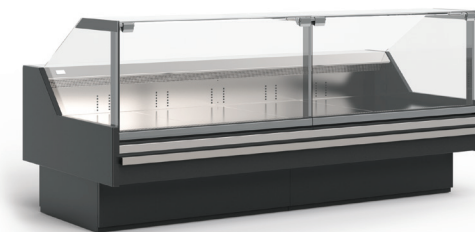

МАКСИМАЛЬНАЯ ОБЗОРНОСТЬ

Максимальная обзорность выкладки при небольших габаритных размерах (глубина выкладки 960 мм).

Комплекующие ведущих европейских производителей обеспечивают высокую надёжность, экономию электроэнергии и низкий уровень шума.

Модельный ряд

VENETO QUADRO