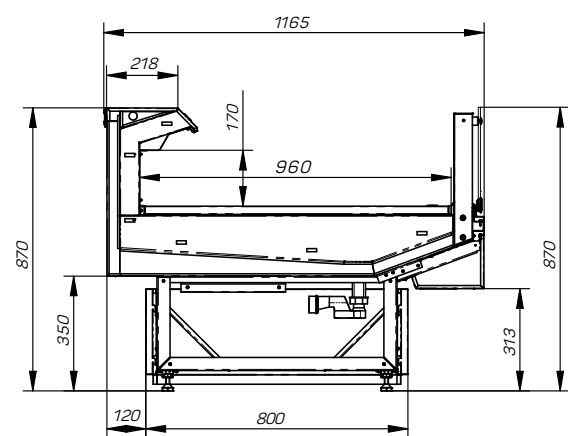

VENETO QUADRO SELF