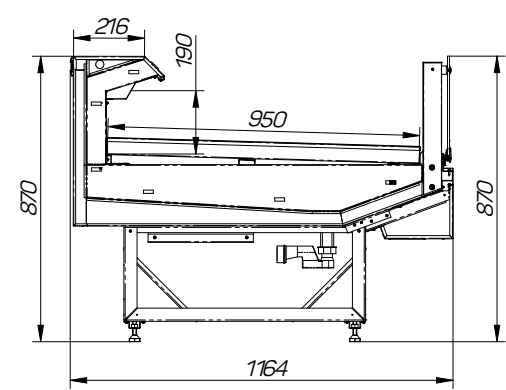

VENETO QUADRO SELF FISH