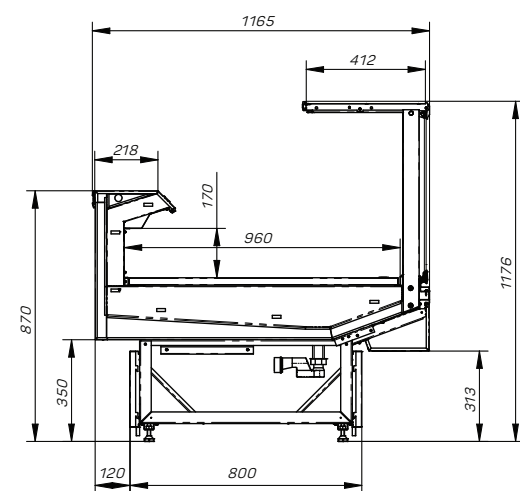

VENETO QUADRO