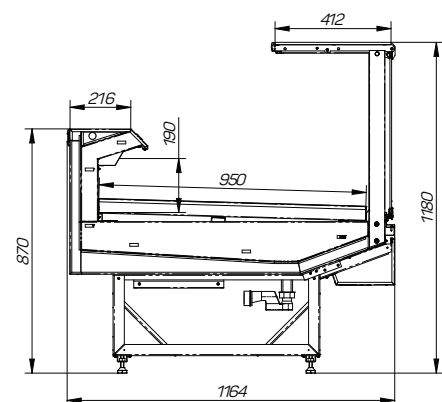

VENETO QUADRO FISH