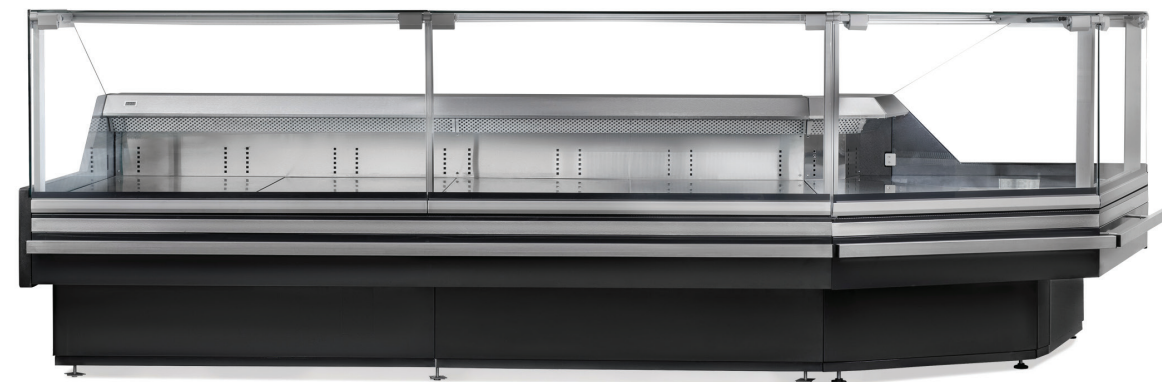

# Veneto Quadro

Гастрономический прилавок

960

ГЛУБИНА ВЫКЛАДКИ

+1...+5°C

Сыры, колбасы, молочная продукция

-2...+5°C

Рыба на льду

## СОВРЕМЕННЫЙ ДИЗАЙН

Дизайн Veneto Quadro прост, лаконичен: кубический дизайн обеспечивает лучшую обзорность выкладки, подъём стекла микролифтами (до практически вертикального положения) обеспечивает удобство эксплуатации.

## ЭФФЕКТИВНАЯ ВЫКЛАДКА

Верхняя стеклянная панель над освещением глубиной 412 мм позволяет разместить другие товарные категории для перекрёстных продаж.

## МАКСИМАЛЬНАЯ ОБЗОРНОСТЬ

Максимальная обзорность выкладки при небольших габаритных размерах (глубина выкладки 960 мм).

Комплекующие ведущих европейских производителей обеспечивают высокую надёжность, экономию электроэнергии и низкий уровень шума.